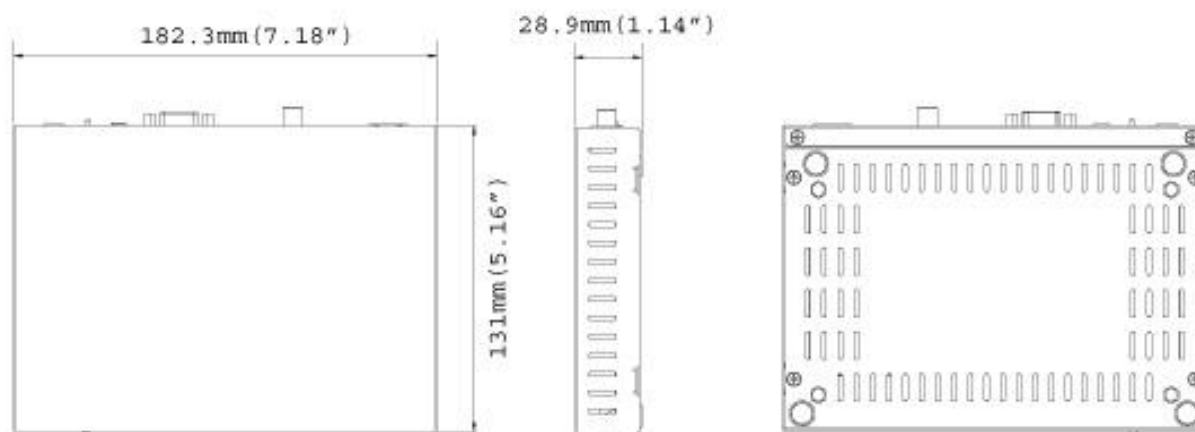

Совместимые версии микропрограмм и программного обеспечения

	Asus Xtion Pro	GV-Web Report
GV-3D People Counter V1.01	V5.3.26 и V5.7.9	V2.2.3.0 и выше
GV-3D People Counter V1.02	V5.7.9 и V5.8.22	
GV-3D People Counter V1.03		V2.2.6.0 и выше

Asus Xtion Pro

Макс. энергопотребление		2,5 Вт
Дальность обнаружения		0,6 – 5 м (1,97 – 16,40 дюйма)
Условия эксплуатации		Внутри помещений
Рабочая температура окружающей среды		0°C ~ 40°C (40°F ~ 104°F)
Угол обзора	По диагонали	70°
	По горизонтали	58°
	По вертикали	45°
Интерфейс		USB 2.0

Размеры