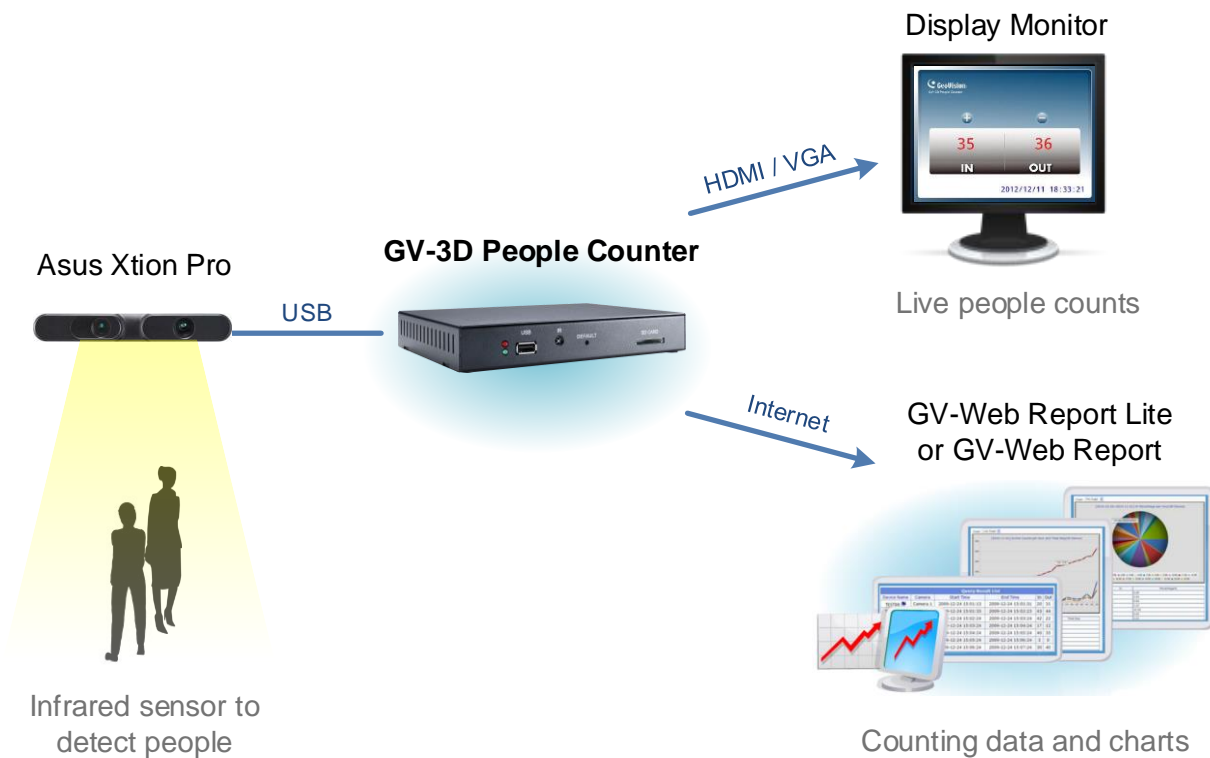

Устройство GV-3D People Counter

Введение

К счетчику числа людей GV-3D People Counter подключается система Asus Xtion Pro, что позволяет подсчитывать и анализировать число людей, проходящих через заданную область обнаружения. К счетчику GV-3D People Counter можно подключить VGA- или HDMI-дисплей для прямого отображения результатов подсчета, а также для настройки параметров устройства с помощью экранного меню (OSD). Счетчик GV-3D People Counter поставляется со встроенным веб-интерфейсом (GV-Web Report Lite), обеспечивающим простую настройку и просмотр данных о количестве людей.

Функции

- Подсчет числа людей (входящих и выходящих)
- Поддержка дисплеев с интерфейсами HDMI и VGA
- ИК-пульт дистанционного управления для настройки с помощью экранного меню (OSD)
- GV-Web Report Lite: веб-интерфейс для просмотра данных и диаграмм по количеству людей
- Поддержка объединения данных и анализа диаграмм в средстве GV-Web Report
- Звуковые сигналы при движении людей в неверном направлении или превышении максимального числа входящих, выходящих или одновременно остающихся в контролируемой зоне людей
- Средство дизайна контента (Content Designer) для индивидуальной настройки макета отображения информации на дисплее
- Поддерживаются карты памяти SDHC
- Определение координат с помощью GPS (требуется дополнительный приемник GV-GPS и программное обеспечение GV-Web Report)