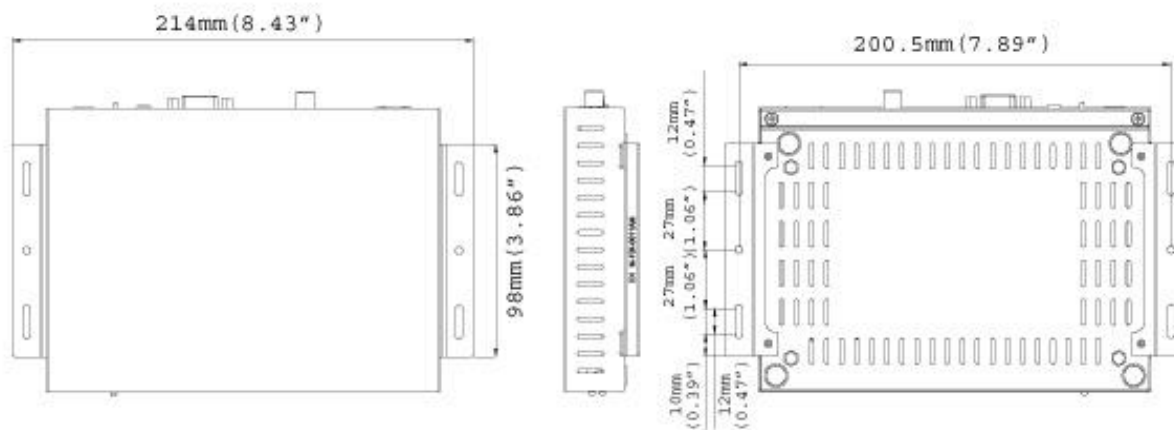

Внешний вид

Вид спереди